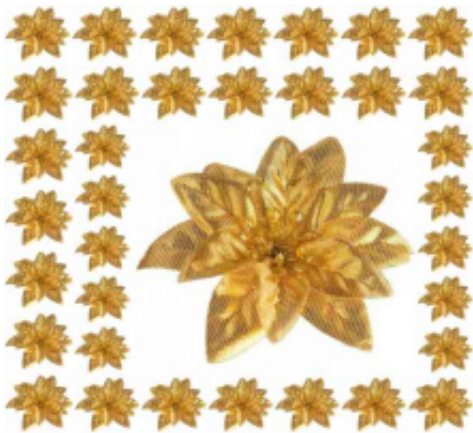

Link do produktu: <https://sklep.myflowers.pl/poinsecja-velvet-gold-gwiazda-betlejemska-36-szt-p-3726.html>

## Poinsecja VELVET gold GWIAZDA BETLEJEMSKA 36 szt

Cena	<b>19,97 zł</b>
Dostępność	<b>Dostępność - 3 dni</b>
Numer katalogowy	<b>W443-G</b>

### Opis produktu

Poinsecja - Główna kwiatowa.

36 sztuk

Kwiat wykonany jest z aksamitnego usztywnionego materiału.

Każdy płatek został odpowiednio przygotowany, jest ładnie karbowany.

W środku kwiatów znajdują się prątki kwiatowe.

Kwiaty wyglądają bardzo naturalnie i w pełni spełniają funkcje dekoracyjną..

- Średnica kwiatu : 7 cm