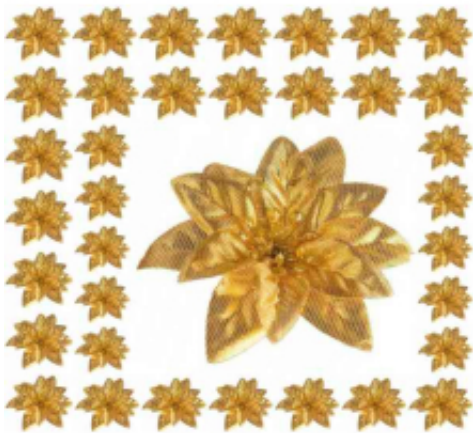

Link do produktu: <https://sklep.myflowers.pl/poinsecja-velvet-gold-gwiazda-betlejemska-36-szt-p-3726.html>

## Poinsecja VELVET gold GWIAZDA BETLEJEMSKA 36 szt

Cena	<b>19,97 zł</b>
Dostępność	<b>Dostępność - 3 dni</b>
Numer katalogowy	<b>W443-G</b>

### Opis produktu

Poinsecja - Główna kwiatowa.

36 sztuk

Kwiat wykonany jest z aksamitnego usztywnionego materiału.

Każdy płatek został odpowiednio przygotowany, jest ładnie karbowany.

W środku kwiatów znajdują się prątki kwiatowe.

Kwiaty wyglądają bardzo naturalnie i w pełni spełniają funkcję dekoracyjną..

- Średnica kwiatu : 7 cm