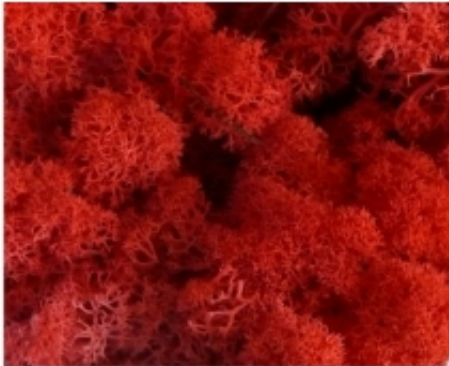

Link do produktu: <https://sklep.myflowers.pl/mech-chrobotek-reniferowy-4red-2-5-kg-p-1234.html>

MECH Chrobotek Reniferowy (4.Red) 2,5 kg

Cena	217,00 zł
Dostępność	Zapytaj o dostępność
Czas wysyłki	3 dni

Opis produktu

Mamy dla Ciebie coś naprawdę wyjątkowego! To wspaniały mech reniferowy, który stanowi nie tylko piękną ozdobę, ale słynie także ze swoich unikalnych właściwości. Chodzi oczywiście o antybakteryjne i antyseptyczne działanie, co sprawia, że jest idealnym wyborem do ozdabiania domu lub biura. To jednak niejedyne cechy, za które kochamy chrobotka. Jest ich o wiele więcej!

Mech reniferowy zachwyca swoim wdziękiem cały świat. Pozyskuje się go z najodleglejszych lasów Skandynawii, gdzie stanowi ulubioną przekąskę reniferów – stąd jego nazwa. Po odpowiednim spreparowaniu stanowi doskonałą ozdobę, zachowując swoje antybakteryjne i antyseptyczne właściwości, które są nieocenione dla zdrowia.

Właściwości prozdrowotne mchu reniferowego są znane od wieków i wykorzystywane były przez ludzi do celów medycznych. Mech reniferowy pomaga w walce z chorobami dróg oddechowych i jest skutecznym środkiem na kaszel, przeziębienie, czy katar.

Co więcej, mech chrobotek jest całkowicie naturalnym produktem, bez szkodliwych dodatków i chemikaliów, co sprawia, że jest bezpieczny dla Ciebie i Twojej rodziny. Oprócz tego jest totalnie bezobsługowy. Jedyne co musisz mu zaoferować, aby przez lata cieszył oko i wspierał swoimi cennymi właściwościami, jest odpowiednia wilgotność powietrza w pomieszczeniu - na poziomie 40-60%. Dzięki temu doskonale nadaje się zarówno do domu, biura, jak i w miejscach użyteczności publicznej.

Jeśli chcesz dodać trochę naturalnego piękna do wnętrza i jednocześnie korzystać z daru natury, to chrobotek mech reniferowy jest idealnym wyborem. Nie czekaj dłużej i wprowadź trochę zdrowia, piękna i przytulnej atmosfery do każdego pomieszczenia już teraz.

Mech Chrobotek Reniferowy

Kolor: 4 "Red"

Waga: +/- 2,5 kg

Opakowanie: karton 60 x 40 x 10 cm

Na 1 m² potrzeba około 5 kg mchu - aby pokryć powierzchnie gęstą, zbitą, wysoką na 7 - 8 cm warstwą mchu.

Produkt zawiera naturalne zanieczyszczenia. Mech reniferowy jest naturalnym porostem zbieranym z lasów Norwegii. Nie jest hodowany laboratoryjnie, stąd zanieczyszczenia takie jak igliwie, szyszki i naturalne przebarwienia spodniej części rośliny.

Mech reniferowy jest produktem naturalnym o zróżnicowanej strukturze i różnej absorpcji substancji koloryzującej. Naturalnie występuje w kolorze szaro-brunatnym. Poszczególne partie barwionego chrobotka mogą różnić się nieco barwą i poziomem nasycenia barwnikiem. Na mchu barwionym na ciemniejsze kolory niemalże nie widać różnicy, jednak zamawiając jaśniejsze kolory zauważalna jest większa różnica części górnej i spodniej. Trzeba pamiętać, że jest to żywa roślina i różnie przyjmuje barwniki.