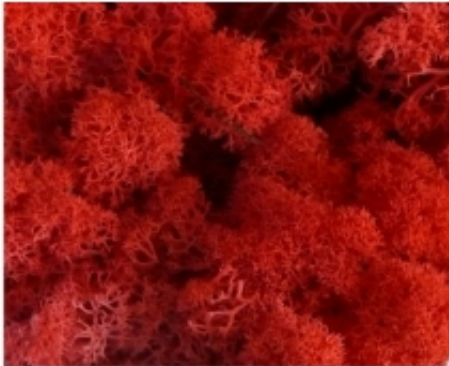

Link do produktu: <https://sklep.myflowers.pl/mech-chrobotek-reniferowy-4-red-5-kg-p-1292.html>

MECH Chrobotek Reniferowy (4. Red) - 5 kg

Cena	427,00 zł
Dostępność	Zapytaj o dostępność
Czas wysyłki	3 dni
Numer katalogowy	MECH-4-5000

Opis produktu

Mamy dla Ciebie coś naprawdę wyjątkowego! To wspaniały mech reniferowy, który stanowi nie tylko piękną ozdobę, ale słynie także ze swoich unikalnych właściwości. Chodzi oczywiście o antybakteryjne i antyseptyczne działanie, co sprawia, że jest idealnym wyborem do ozdabiania domu lub biura. To jednak niejedyne cechy, za które kochamy chrobotka. Jest ich o wiele więcej!

Mech reniferowy zachwyca swoim wdziękiem cały świat. Pozyskuje się go z najodleglejszych lasów Skandynawii, gdzie stanowi ulubioną przekąskę reniferów – stąd jego nazwa. Po odpowiednim spreparowaniu stanowi doskonałą ozdobę, zachowując swoje antybakteryjne i antyseptyczne właściwości, które są nieocenione dla zdrowia.

Właściwości prozdrowotne mchu reniferowego są znane od wieków i wykorzystywane były przez ludzi do celów medycznych. Mech reniferowy pomaga w walce z chorobami dróg oddechowych i jest skutecznym środkiem na kaszel, przeziębienie, czy katar.

Co więcej, mech chrobotek jest całkowicie naturalnym produktem, bez szkodliwych dodatków i chemikaliów, co sprawia, że jest bezpieczny dla Ciebie i Twojej rodziny. Oprócz tego jest totalnie bezobsługowy. Jedyne co musisz mu zaoferować, aby przez lata cieszył oko i wspierał swoimi cennymi właściwościami, jest odpowiednia wilgotność powietrza w pomieszczeniu - na poziomie 40-60%. Dzięki temu doskonale nadaje się zarówno do domu, biura, jak i w miejscach użyteczności publicznej.

Jeśli chcesz dodać trochę naturalnego piękna do wnętrza i jednocześnie korzystać z daru natury, to chrobotek mech reniferowy jest idealnym wyborem. Nie czekaj dłużej i wprowadź trochę zdrowia, piękna i przytulnej atmosfery do każdego pomieszczenia już teraz.

Mech Chrobotek Reniferowy

Kolor: 4 "Red"

Waga: +/- 5 kg

Opakowanie: karton 60 x 40 x 20 cm

Na 1 m² potrzeba około 5 kg mchu - aby pokryć powierzchnie gęstą, zbitą, wysoką na 7 - 8 cm warstwą mchu.

Produkt zawiera naturalne zanieczyszczenia. Mech reniferowy jest naturalnym porostem zbieranym z lasów Norwegii. Nie jest hodowany laboratoryjnie, stąd zanieczyszczenia takie jak igliwie, szyszki i naturalne przebarwienia spodniej części rośliny.

Mech reniferowy jest produktem naturalnym o zróżnicowanej strukturze i różnej absorpcji substancji koloryzującej. Naturalnie występuje w kolorze szaro-brunatnym. Poszczególne partie barwionego chrobotka mogą różnić się nieco barwą i poziomem nasycenia barwnikiem. Na mchu barwionym na ciemniejsze kolory niemalże nie widać różnicy, jednak zamawiając jaśniejsze kolory zauważalna jest większa różnica części górnej i spodniej. Trzeba pamiętać, że jest to żywa roślina i różnie przyjmuje barwniki.