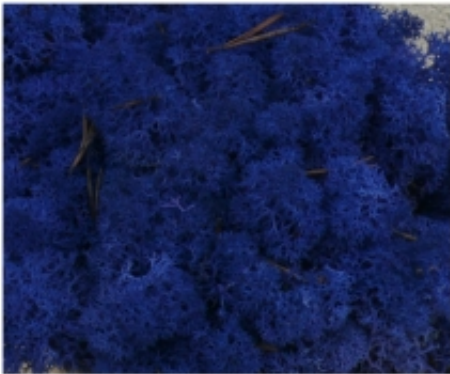

Link do produktu: <https://sklep.myflowers.pl/mech-chrobotek-reniferowy-26azur-blue-2-5-kg-p-1249.html>

MECH Chrobotek Reniferowy (26.Azur Blue) 2,5 kg

Cena	217,00 zł
Dostępność	Dostępny
Czas wysyłki	3 dni

Opis produktu

Mamy dla Ciebie coś naprawdę wyjątkowego! To wspaniały mech reniferowy, który stanowi nie tylko piękną ozdobę, ale słynie także ze swoich unikalnych właściwości. Chodzi oczywiście o antybakteryjne i antyseptyczne działanie, co sprawia, że jest idealnym wyborem do ozdabiania domu lub biura. To jednak niejedyne cechy, za które kochamy chrobotka. Jest ich o wiele więcej!

Mech reniferowy zachwyca swoim wdziękiem cały świat. Pozyskuje się go z najodleglejszych lasów Skandynawii, gdzie stanowi ulubioną przekąskę reniferów – stąd jego nazwa. Po odpowiednim spreparowaniu stanowi doskonałą ozdobę, zachowując swoje antybakteryjne i antyseptyczne właściwości, które są nieocenione dla zdrowia.

Właściwości prozdrowotne mchu reniferowego są znane od wieków i wykorzystywane były przez ludzi do celów medycznych. Mech reniferowy pomaga w walce z chorobami dróg oddechowych i jest skutecznym środkiem na kaszel, przeziębienie, czy katar.

Co więcej, mech chrobotek jest całkowicie naturalnym produktem, bez szkodliwych dodatków i chemikaliów, co sprawia, że jest bezpieczny dla Ciebie i Twojej rodziny. Oprócz tego jest totalnie bezobsługowy. Jedyne co musisz mu zaoferować, aby przez lata cieszył oko i wspierał swoimi cennymi właściwościami, jest odpowiednia wilgotność powietrza w pomieszczeniu - na poziomie 40-60%. Dzięki temu doskonale nadaje się zarówno do domu, biura, jak i w miejscach użyteczności publicznej.

Jeśli chcesz dodać trochę naturalnego piękna do wnętrza i jednocześnie korzystać z daru natury, to chrobotek mech reniferowy jest idealnym wyborem. Nie czekaj dłużej i wprowadź trochę zdrowia, piękna i przytulnej atmosfery do każdego pomieszczenia już teraz.

Mech Chrobotek Reniferowy

Kolor: 26 "Azure Blue"

Waga: +/- 2,5 kg

Opakowanie: karton 60 x 40 x 10 cm

Na 1 m² potrzeba około 5 kg mchu - aby pokryć powierzchnie gęstą, zbitą, wysoką na 7 - 8 cm warstwą mchu.

Produkt zawiera naturalne zanieczyszczenia. Mech reniferowy jest naturalnym porostem zbieranym z lasów Norwegii. Nie jest hodowany laboratoryjnie, stąd zanieczyszczenia takie jak igliwie, szyszki i naturalne przebarwienia spodniej części rośliny.

Mech reniferowy jest produktem naturalnym o zróżnicowanej strukturze i różnej absorpcji substancji koloryzującej. Naturalnie występuje w kolorze szaro-brunatnym. Poszczególne partie barwionego chrobotka mogą różnić się nieco barwą i poziomem nasycenia barwnikiem. Na mchu barwionym na ciemniejsze kolory niemalże nie widać różnicy, jednak zamawiając jaśniejsze kolory zauważalna jest większa różnica części górnej i spodniej. Trzeba pamiętać, że jest to żywa roślina i różnie przyjmuje barwniki.