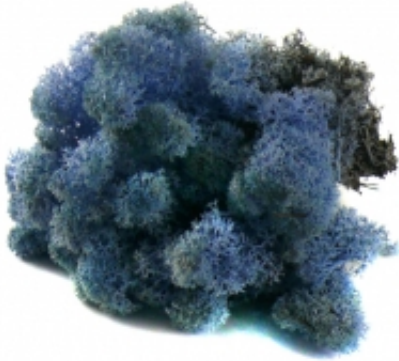

Link do produktu: <https://sklep.myflowers.pl/mech-chrobotek-reniferowy-19lavender-blue-50g-p-418.html>

MECH Chrobotek Reniferowy (19.Lavender Blue) 50g

Cena	8,70 zł
Dostępność	Dostępność - 3 dni
Czas wysyłki	3 dni
Numer katalogowy	MECH-19-50

Mech reniferowy jest produktem naturalnym o zróżnicowanej strukturze i różnej absorpcji substancji koloryzującej. Naturalnie występuje w kolorze szaro-brunatnym. Poszczególne partie barwionego chrobotka mogą różnić się nieco barwą i poziomem nasycenia barwnikiem. Na mchu barwionym na ciemniejsze kolory niemalże nie widać różnicy, jednak zamawiając jaśniejsze kolory zauważalna jest większa różnica części górnej i spodniej. Trzeba pamiętać, że jest to żywa roślina i różnie przyjmuje barwniki.