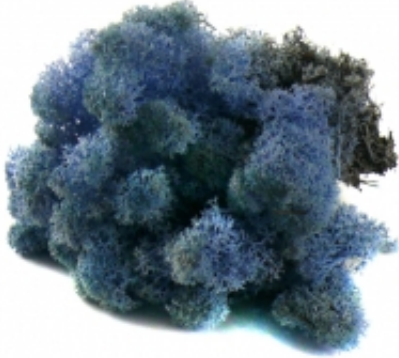

Link do produktu: <https://sklep.myflowers.pl/mech-chrobotek-reniferowy-19lavender-blue-50g-p-418.html>

## MECH Chrobotek Reniferowy (19.Lavender Blue) 50g

Cena	<b>8,70 zł</b>
Dostępność	<b>Dostępność - 3 dni</b>
Czas wysyłki	<b>3 dni</b>
Numer katalogowy	<b>MECH-19-50</b>

**Mech reniferowy jest produktem naturalnym o zróżnicowanej strukturze i różnej absorpcji substancji koloryzującej.** Naturalnie występuje w kolorze szaro-brunatnym. Poszczególne partie barwionego chrobotka mogą różnić się nieco barwą i poziomem nasycenia barwnikiem. Na mchu barwionym na ciemniejsze kolory niemalże nie widać różnicy, jednak zamawiając jaśniejsze kolory zauważalna jest większa różnica części górnej i spodniej. Trzeba pamiętać, że jest to żywa roślina i różnie przyjmuje barwniki.