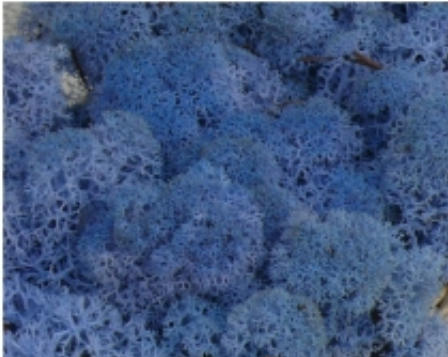

Link do produktu: <https://sklep.myflowers.pl/mech-chrobotek-reniferowy-19lavender-blue-5-kg-p-1301.html>

MECH Chrobotek Reniferowy (19.Lavender Blue) 5 kg

Cena	427,00 zł
Dostępność	Dostępny
Czas wysyłki	3 dni
Numer katalogowy	MECH-19-5000

Opis produktu

Mamy dla Ciebie coś naprawdę wyjątkowego! To wspaniały mech reniferowy, który stanowi nie tylko piękną ozdobę, ale słynie także ze swoich unikalnych właściwości. Chodzi oczywiście o antybakteryjne i antyseptyczne działanie, co sprawia, że jest idealnym wyborem do ozdabiania domu lub biura. To jednak niejedyne cechy, za które kochamy chrobotka. Jest ich o wiele więcej!

Mech reniferowy zachwyca swoim wdziękiem cały świat. Pozyskuje się go z najodleglejszych lasów Skandynawii, gdzie stanowi ulubioną przekąskę reniferów – stąd jego nazwa. Po odpowiednim spreparowaniu stanowi doskonałą ozdobę, zachowując swoje antybakteryjne i antyseptyczne właściwości, które są nieocenione dla zdrowia.

Właściwości prozdrowotne mchu reniferowego są znane od wieków i wykorzystywane były przez ludzi do celów medycznych. Mech reniferowy pomaga w walce z chorobami dróg oddechowych i jest skutecznym środkiem na kaszel, przeziębienie, czy katar.

Co więcej, mech chrobotek jest całkowicie naturalnym produktem, bez szkodliwych dodatków i chemikaliów, co sprawia, że jest bezpieczny dla Ciebie i Twojej rodziny. Oprócz tego jest totalnie bezobsługowy. Jedyne co musisz mu zaoferować, aby przez lata cieszył oko i wspierał swoimi cennymi właściwościami, jest odpowiednia wilgotność powietrza w pomieszczeniu - na poziomie 40-60%. Dzięki temu doskonale nadaje się zarówno do domu, biura, jak i w miejscach użyteczności publicznej.

Jeśli chcesz dodać trochę naturalnego piękna do wnętrza i jednocześnie korzystać z daru natury, to chrobotek mech reniferowy jest idealnym wyborem. Nie czekaj dłużej i wprowadź trochę zdrowia, piękna i przytulnej atmosfery do każdego pomieszczenia już teraz.

Mech Chrobotek Reniferowy

Kolor: 19 "Lavender"

Waga: +/- 5 kg

Opakowanie: karton 60 x 40 x 20 cm

Na 1 m² potrzeba około 5 kg mchu - aby pokryć powierzchnię gęstą, zbitą, wysoką na 7 - 8 cm warstwą mchu.

Produkt zawiera naturalne zanieczyszczenia. Mech reniferowy jest naturalnym porostem zbieranym z lasów Norwegii. Nie jest hodowany laboratoryjnie, stąd zanieczyszczenia takie jak igliwie, szyszki i naturalne przebarwienia spodniej części rośliny.

Mech reniferowy jest produktem naturalnym o zróżnicowanej strukturze i różnej absorpcji substancji koloryzującej. Naturalnie występuje w kolorze szaro-brunatnym. Poszczególne partie barwionego chrobotka mogą różnić się nieco barwą i poziomem nasycenia barwnikiem. Na mchu barwionym na ciemniejsze kolory niemalże nie widać różnicy, jednak zamawiając jaśniejsze kolory zauważalna jest większa różnica części górnej i spodniej. Trzeba pamiętać, że jest to żywa roślina i różnie przyjmuje barwniki.